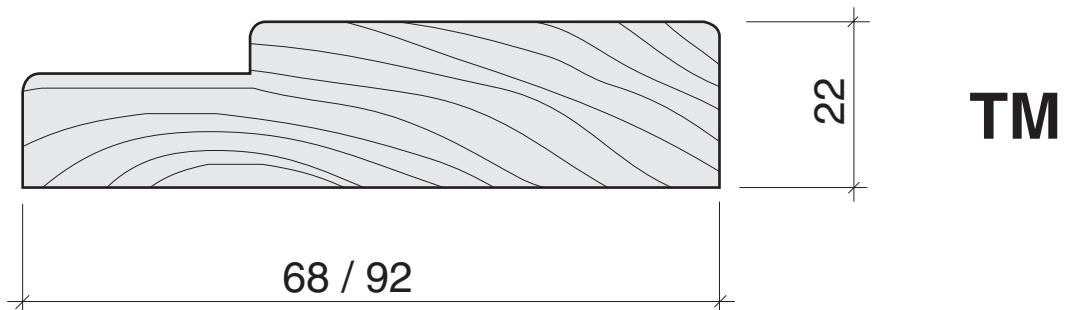

KYNNYSTYYPIT