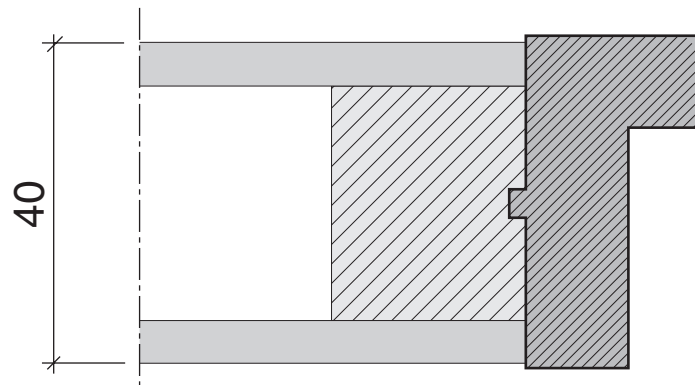

PVC-40

OVILEVYJEN REUNAMUODOT

VIILU/LAMI

NÄKYVÄ REUNA

HUULTAMATON

HUULETTU

KARMIT

ALUMIINIKARMI