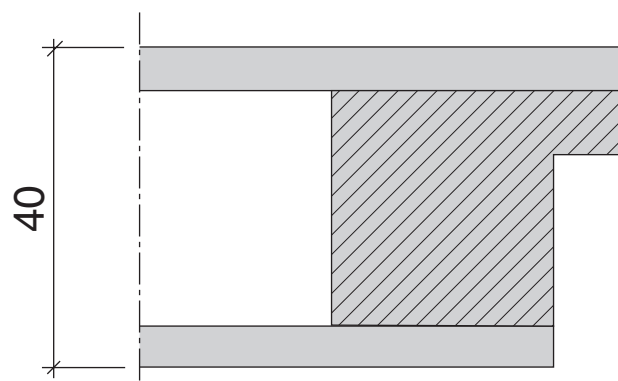

PVC-40

OVILEVYJEN REUNAMUODOT

VIILU/LAMI

NÄKYVÄ REUNA

HUULTAMATON

HUULETTU

KARMIT

ALUMIINIKARMI