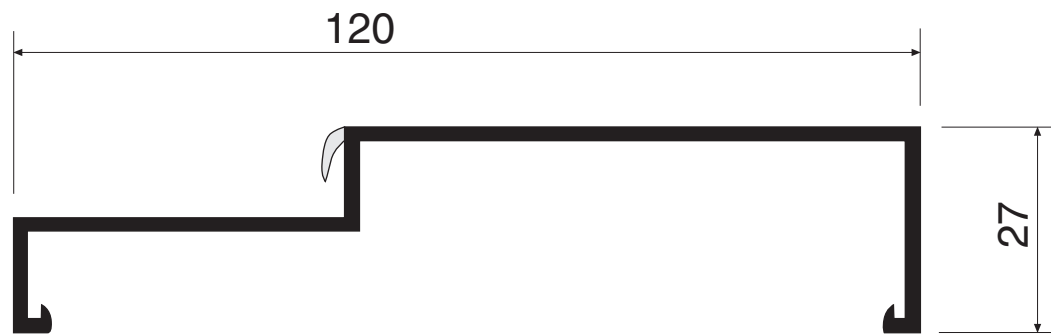

MUOVIKARMIT