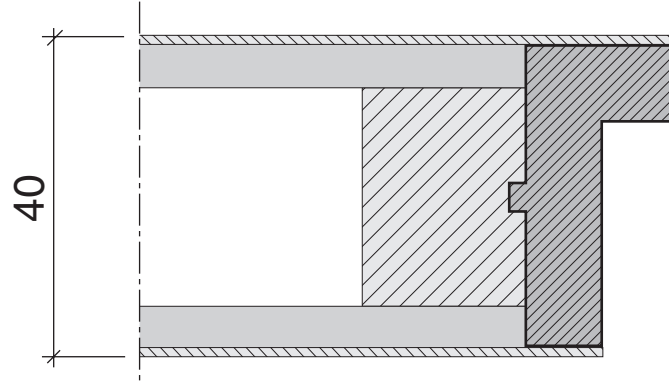

PVC-40

OVILEVYJEN REUNAMUODOT

VIILU/LAMI

NÄKYVÄ REUNA

HUULTAMATON

HUULETTU

KARMIT

ALUMIINIKARMI