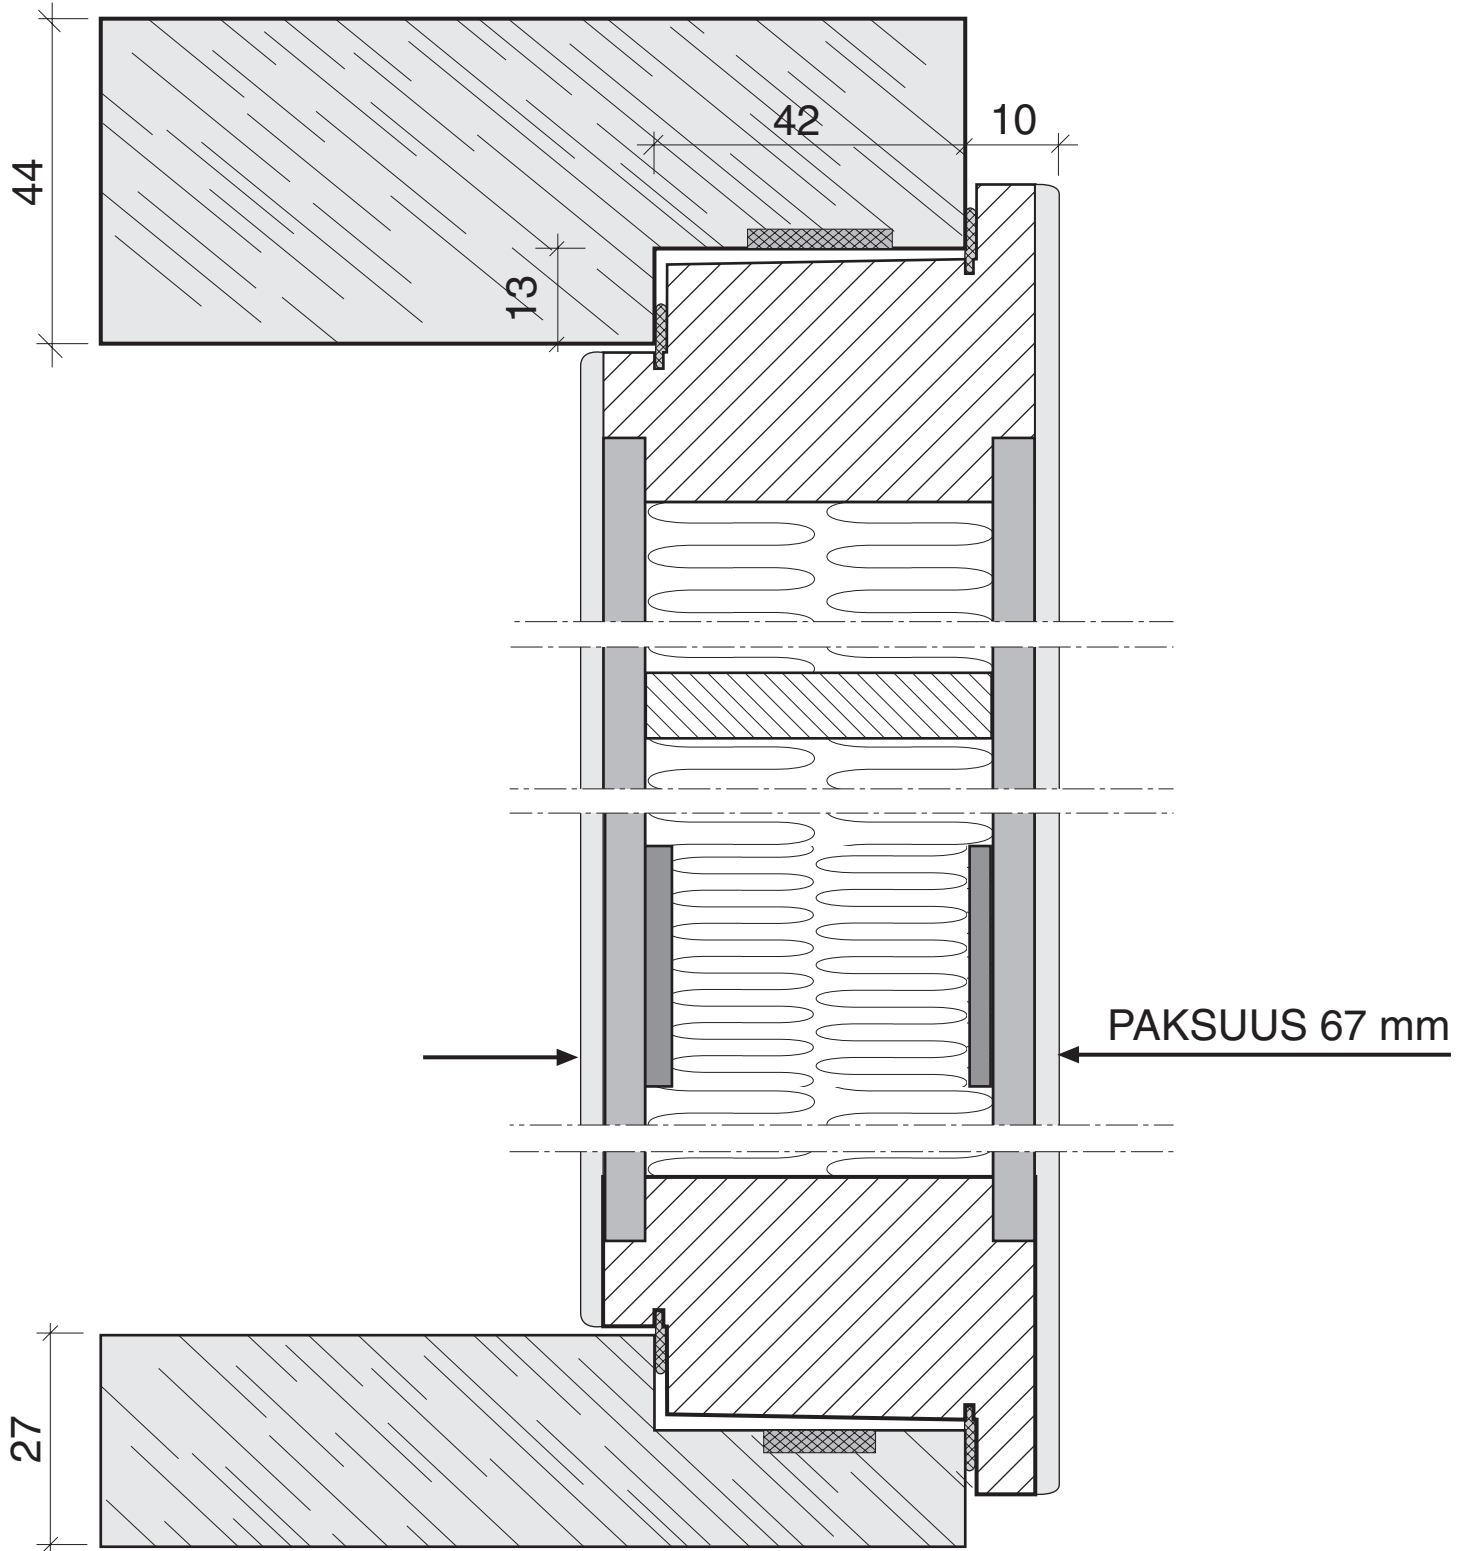

PALO-OVI

EI60

PALO-OVI

EI30

ÄÄNIERISTYSOVI

RW41

OVILEVYJEN REUNAMUODOT

PVC-50

PVC-40

OVILEVYJEN REUNAMUODOT

VIILU/LAMI

NÄKYVÄ REUNA

HUULTAMATON

HUULETTU

KARMIT

ALUMIINIKARMI