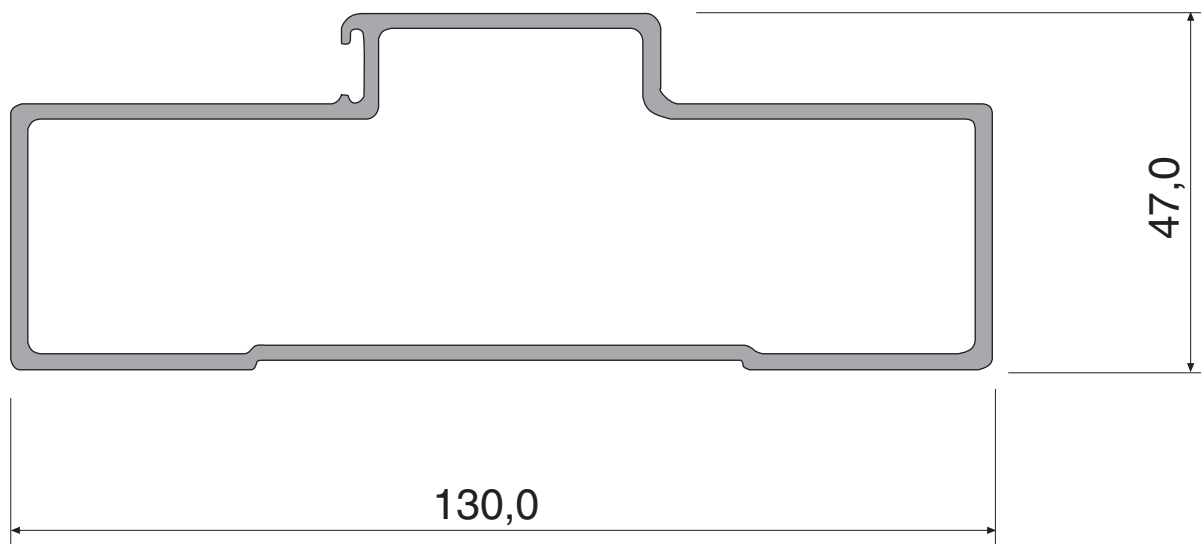

PVC-40

OVILEVYJEN REUNAMUODOT

VIILU/LAMI

NÄKYVÄ REUNA

HUULTAMATON

HUULETTU

KARMIT

ALUMIINIKARMI