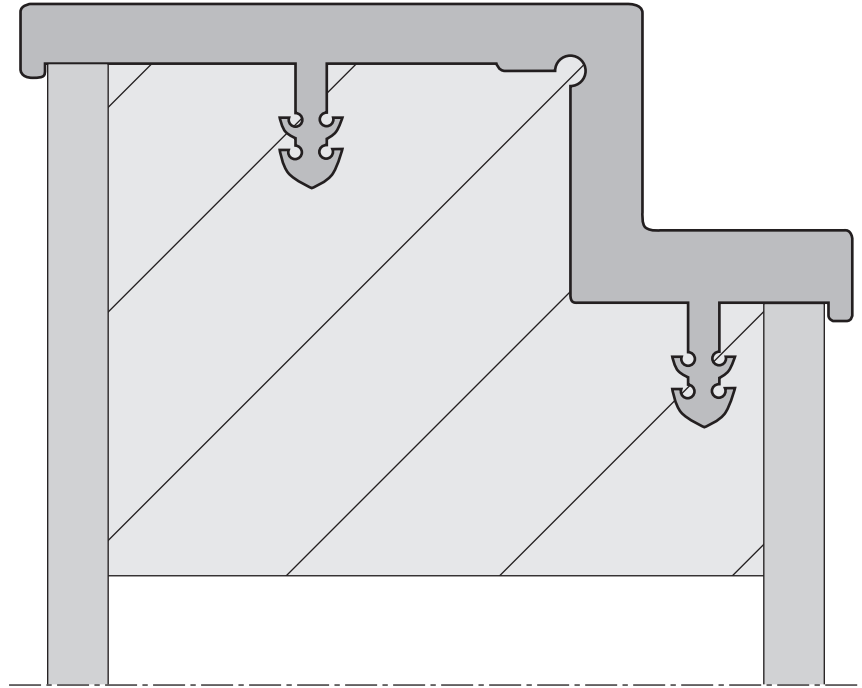

PALO-OVI

EI60

PALO-OVI

EI30

ÄÄNIERISTYSOVI

RW41

OVILEVYJEN REUNAMUODOT

PVC-50

PVC-40

OVILEVYJEN REUNAMUODOT

VIILU/LAMI

NÄKYVÄ REUNA

HUULTAMATON

HUULETTU

KARMIT

ALUMIINIKARMI