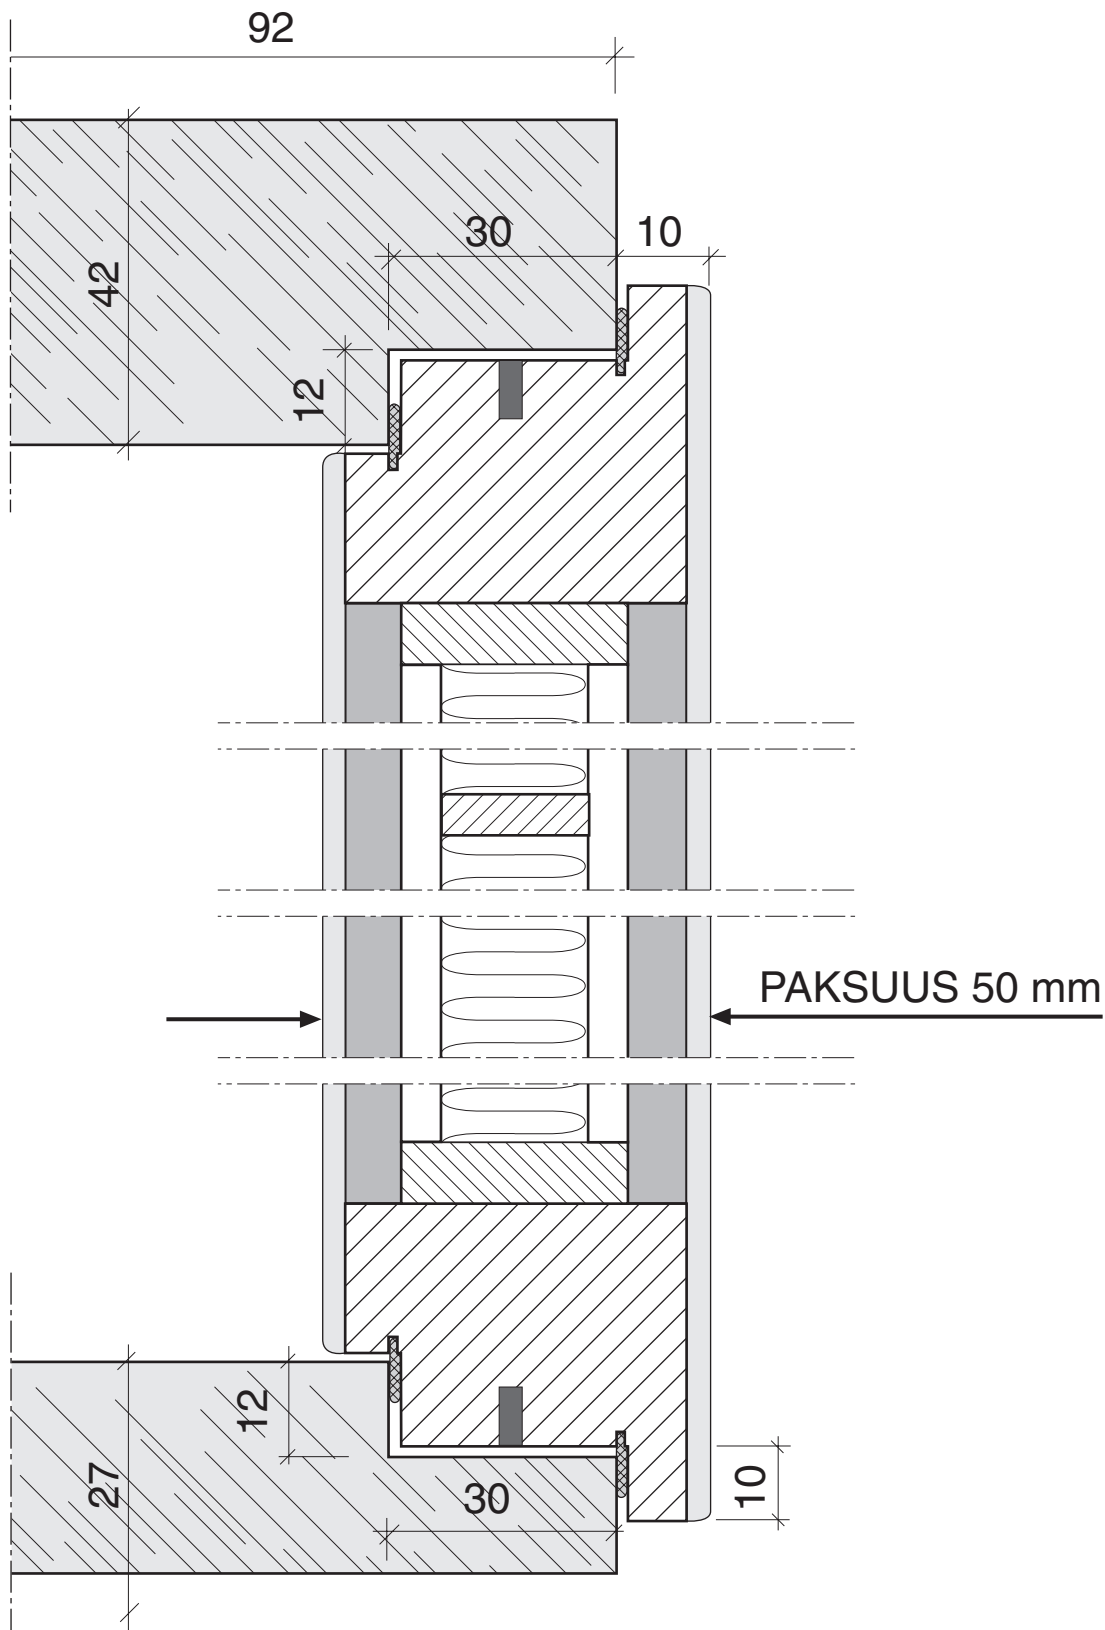

PALO-OVI

EI60

PALO-OVI

EI30

ÄÄNIERISTYSOVI

RW41

OVILEVYJEN REUNAMUODOT

PVC-50

PVC-40

OVILEVYJEN REUNAMUODOT

VIILU/LAMI

NÄKYVÄ REUNA

HUULTAMATON

HUULETTU

KARMIT

ALUMIINIKARMI