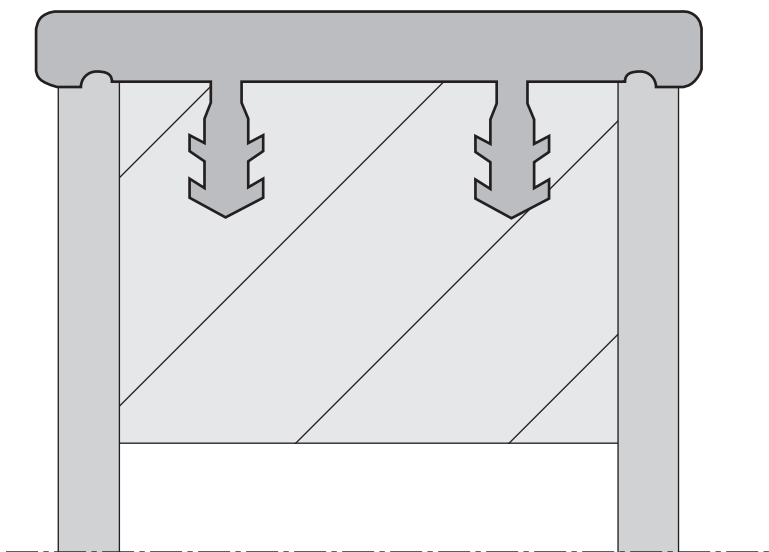

PALO-OVI

EI60

PALO-OVI

EI30

ÄÄNIERISTYSOVI

RW41

OVILEVYJEN REUNAMUODOT

PVC-50

PVC-40

OVILEVYJEN REUNAMUODOT

VIILU/LAMI

NÄKYVÄ REUNA

HUULTAMATON

HUULETTU

KARMIT

ALUMIINIKARMI