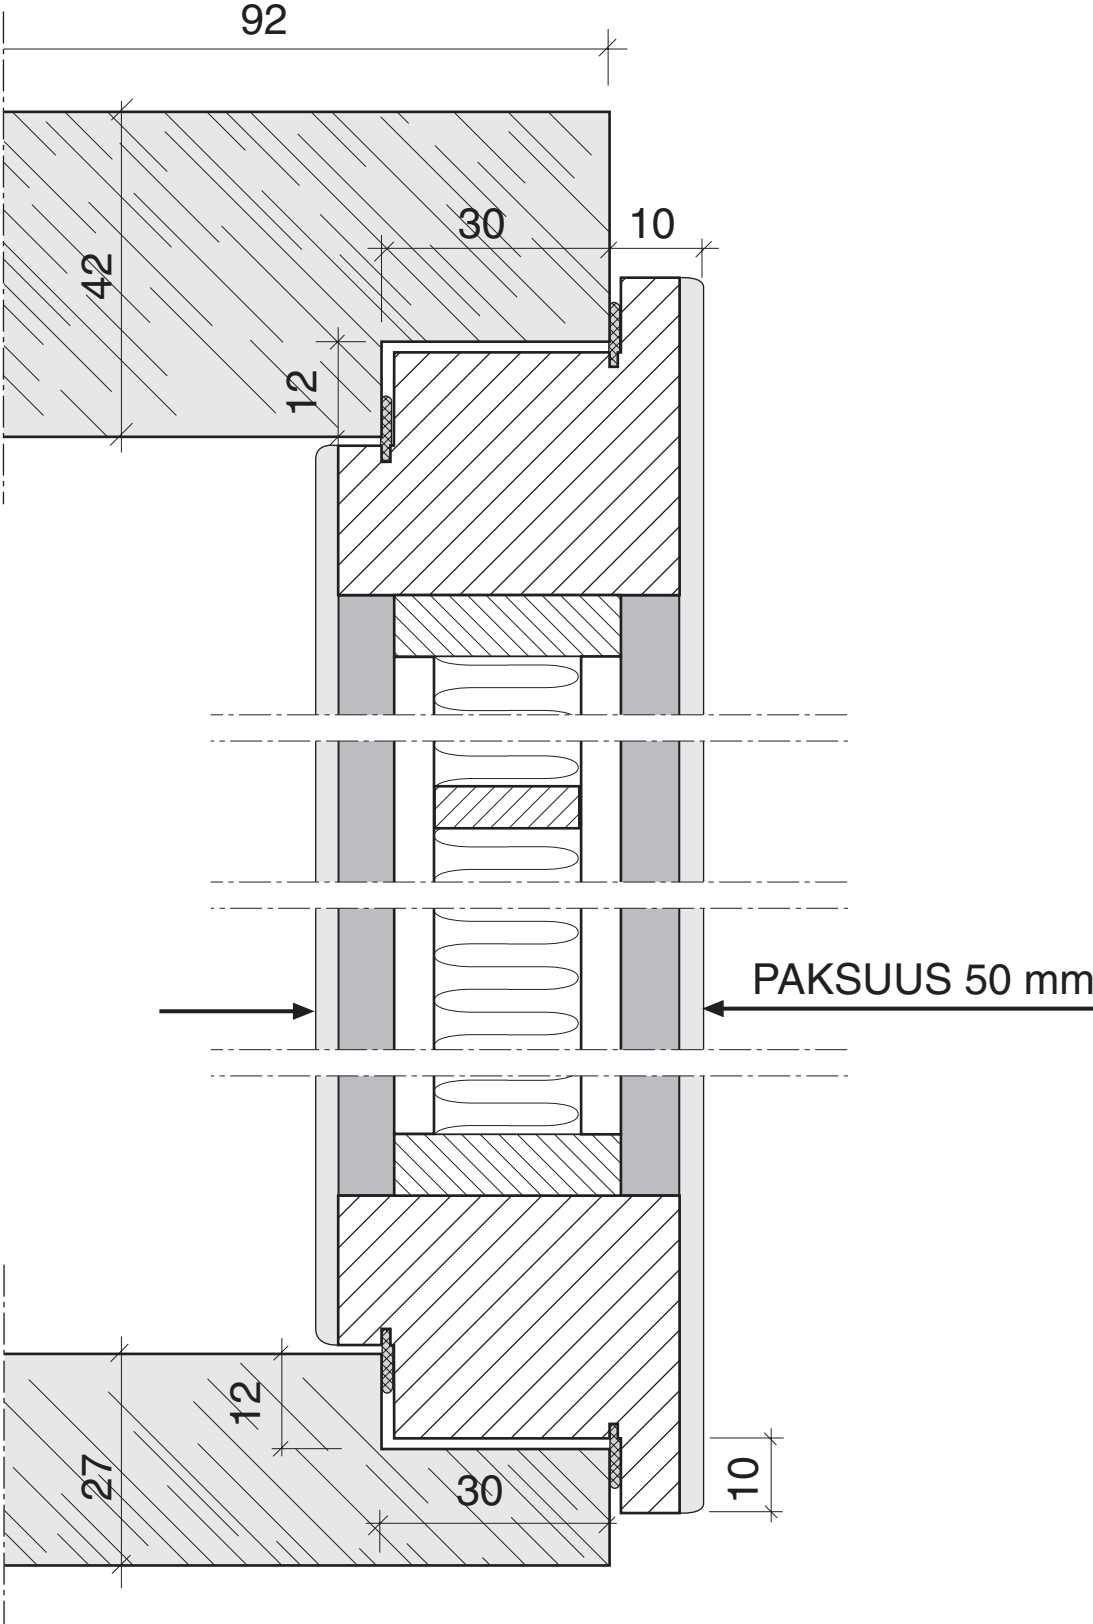

PALO-OVI

EI60

PALO-OVI

EI30

ÄÄNIERISTYSOVI

RW41

OVILEVYJEN REUNAMUODOT

PVC-50

PVC-40

OVILEVYJEN REUNAMUODOT

VIILU/LAMI

NÄKYVÄ REUNA

HUULTAMATON

HUULETTU

KARMIT

ALUMIINIKARMI