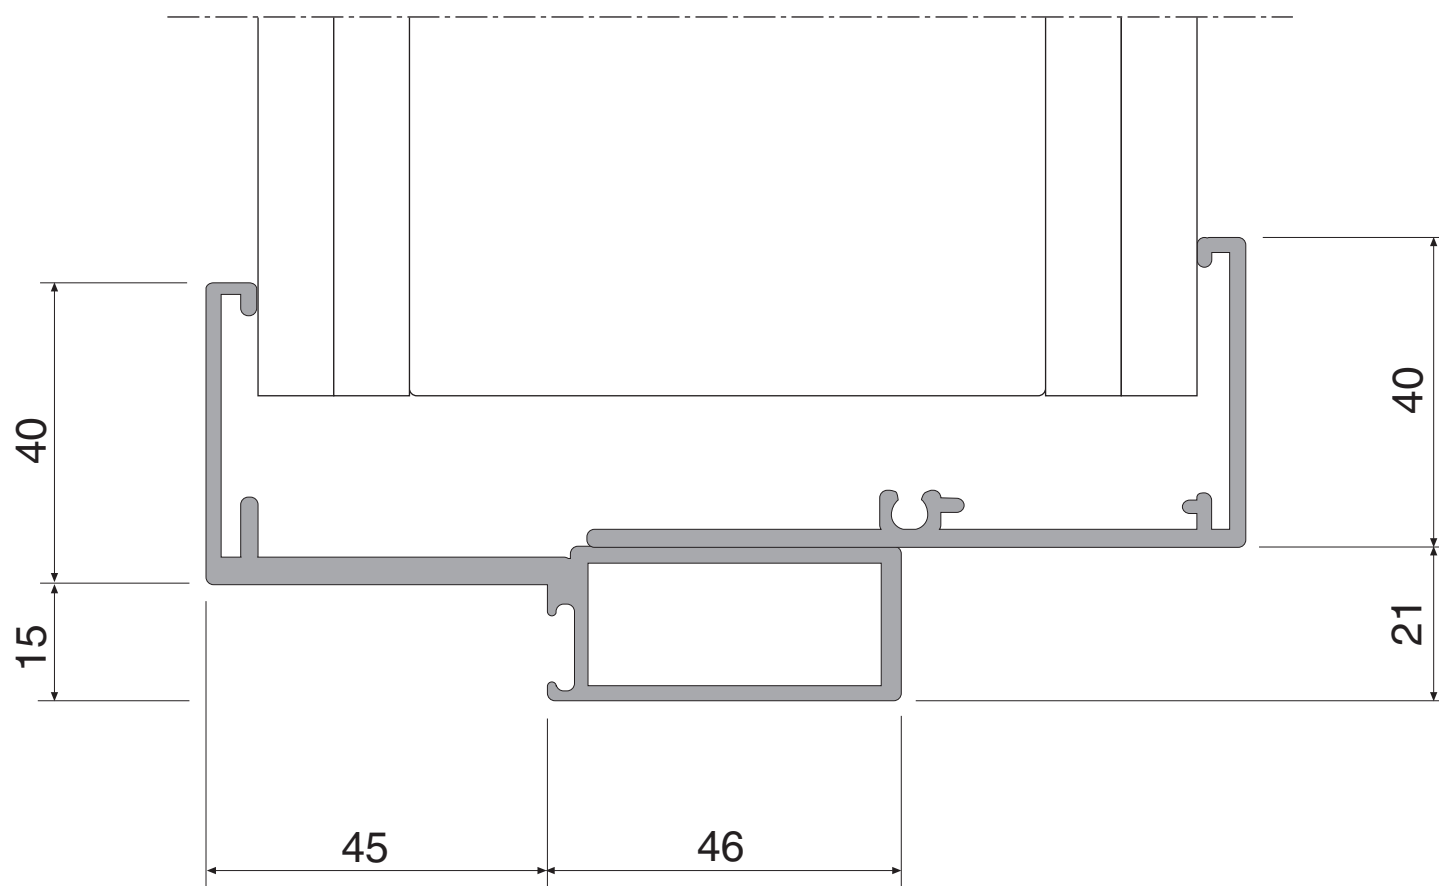

ALUMIINI SÄÄTÖKARMI