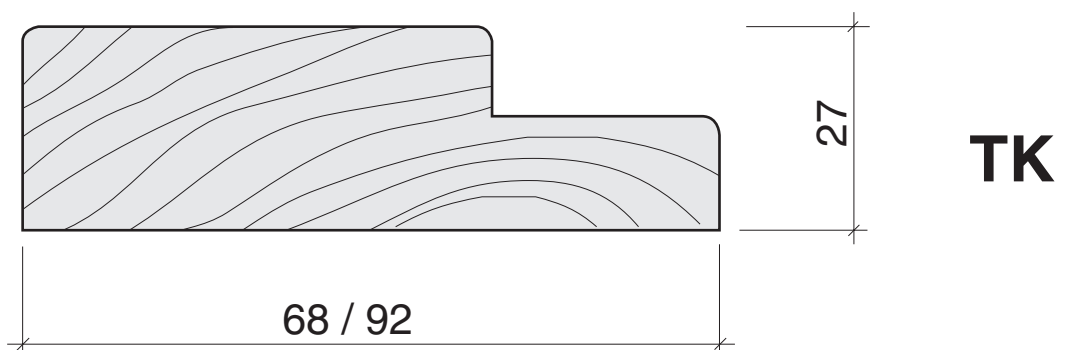

KYNNYSTYYPIT